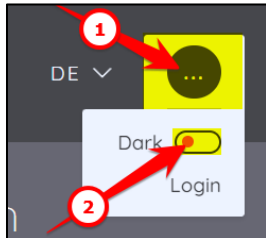

ANLEITUNG ANZEIGEEINSTELLUNGEN

Dark/Light Mode

In Befundpost.at können Sie zwischen der Ansicht Dark (dunkel) oder Light (hell) wählen. Klicken Sie dafür oben rechts auf Ihr Benutzersymbol.

Sprache

Die Anzeigesprache kann ebenfalls oben rechts zwischen Deutsch (DE) und Englisch (EN) gewählt werden.